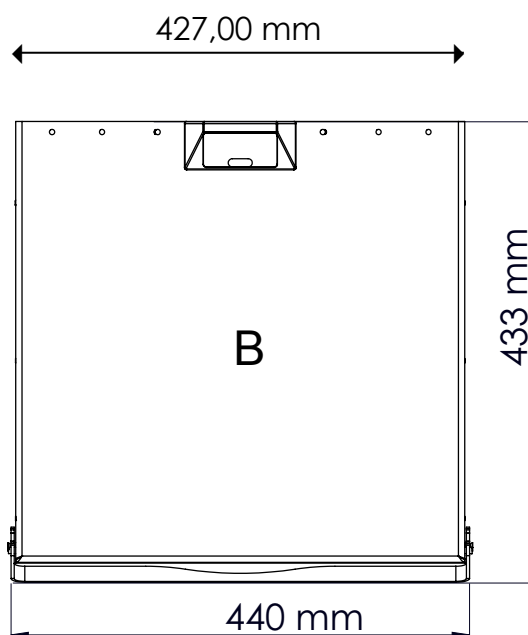

Dimensioni e peso

Larghezza	440,00 mm
Profondità	433,00 mm
Altezza	495,00 mm
Peso	32 Kg.

Note

Utilizza normali sacchetti in plastica del volume di 30 litri per scomparto

Tipologia di rifiuti: rifiuto non riciclabile, carta, plastica, anche rigida, lattine in alluminio

C.F. e P. IVA 04935560260 - numero REA: TV - 411651 - Cap. Soc. I.V. € 45.000,00

IMMAGINI TECNICHE

Vista Laterale

Vista Frontale

Top

A - Vista laterale, corpo del prodotto;

B - Profondità vista dall'alto;

C - Vista frontale Altezza;