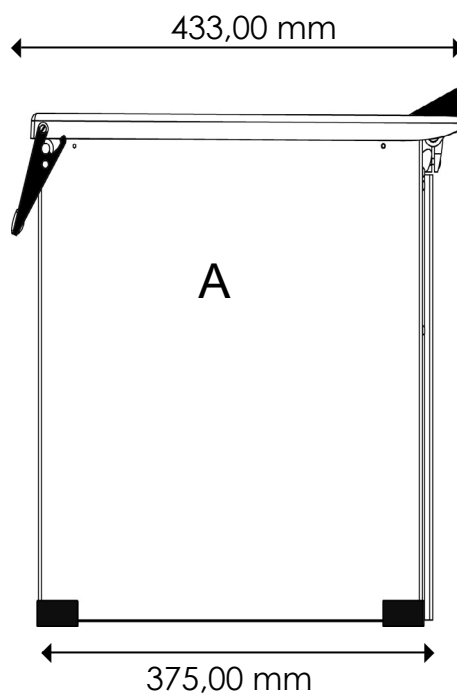

Dimensioni e peso

Larghezza	440,00 mm
Profondità	433,00 mm
Altezza	495,00 mm
Peso	32 Kg.

Note

Utilizza normali sacchetti in plastica del volume di 30 litri per scomparto

Tipologia di rifiuti: rifiuto non riciclabile, carta, plastica, anche rigida, lattine in alluminio

C.F. e P. IVA 04935560260 - numero REA: TV - 411651 - Cap. Soc. I.V. € 45.000,00

IMMAGINI TECNICHE

Vista Laterale

Vista Frontale

Top

A - Vista laterale, corpo del prodotto;

B - Profondità vista dall'alto;

C - Vista frontale Altezza;