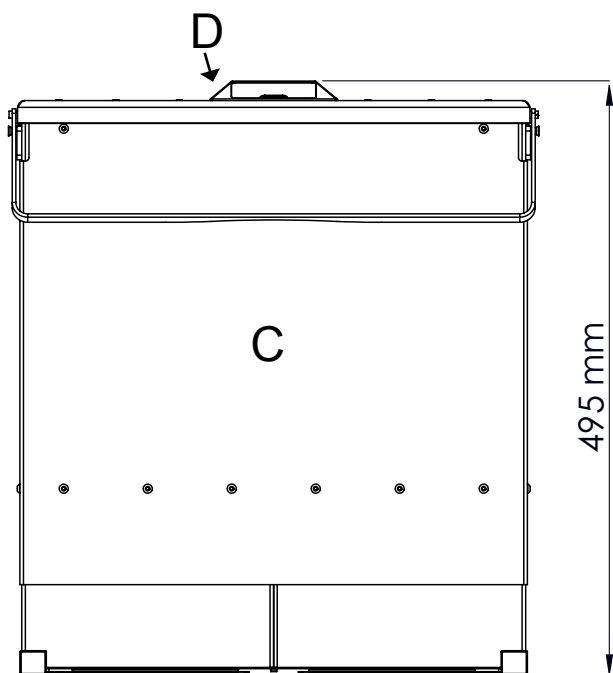

Vista Frontale